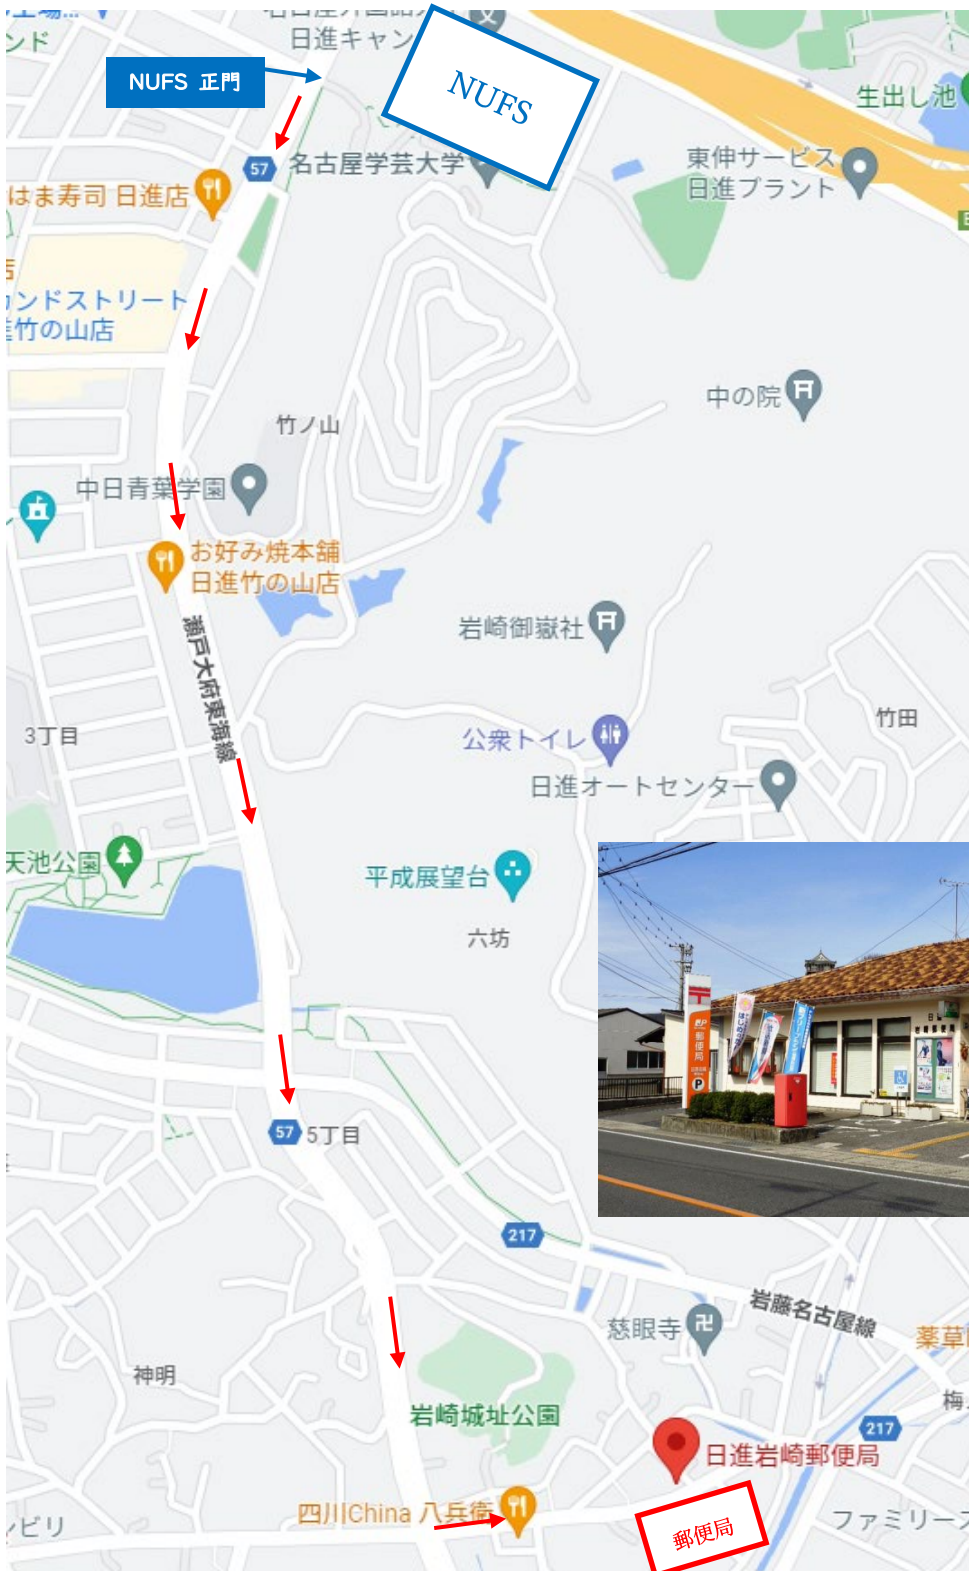

《ゆうちょ銀行》

※ゆうちょ銀行と郵便局は同じです。

長久手片平郵便局（ながくてかたひら ゆうびんきょく）

※大学から徒歩5分

日進岩崎郵便局 (にしんいわさき ゆうびんきょく)

※大学から徒歩 25 分

長久手郵便局 (ながくて ゆうびんきょく)

※大学から徒歩 30 分

日進郵便局 (にしん ゆうびんきょく)

※日進市役所から徒歩5分