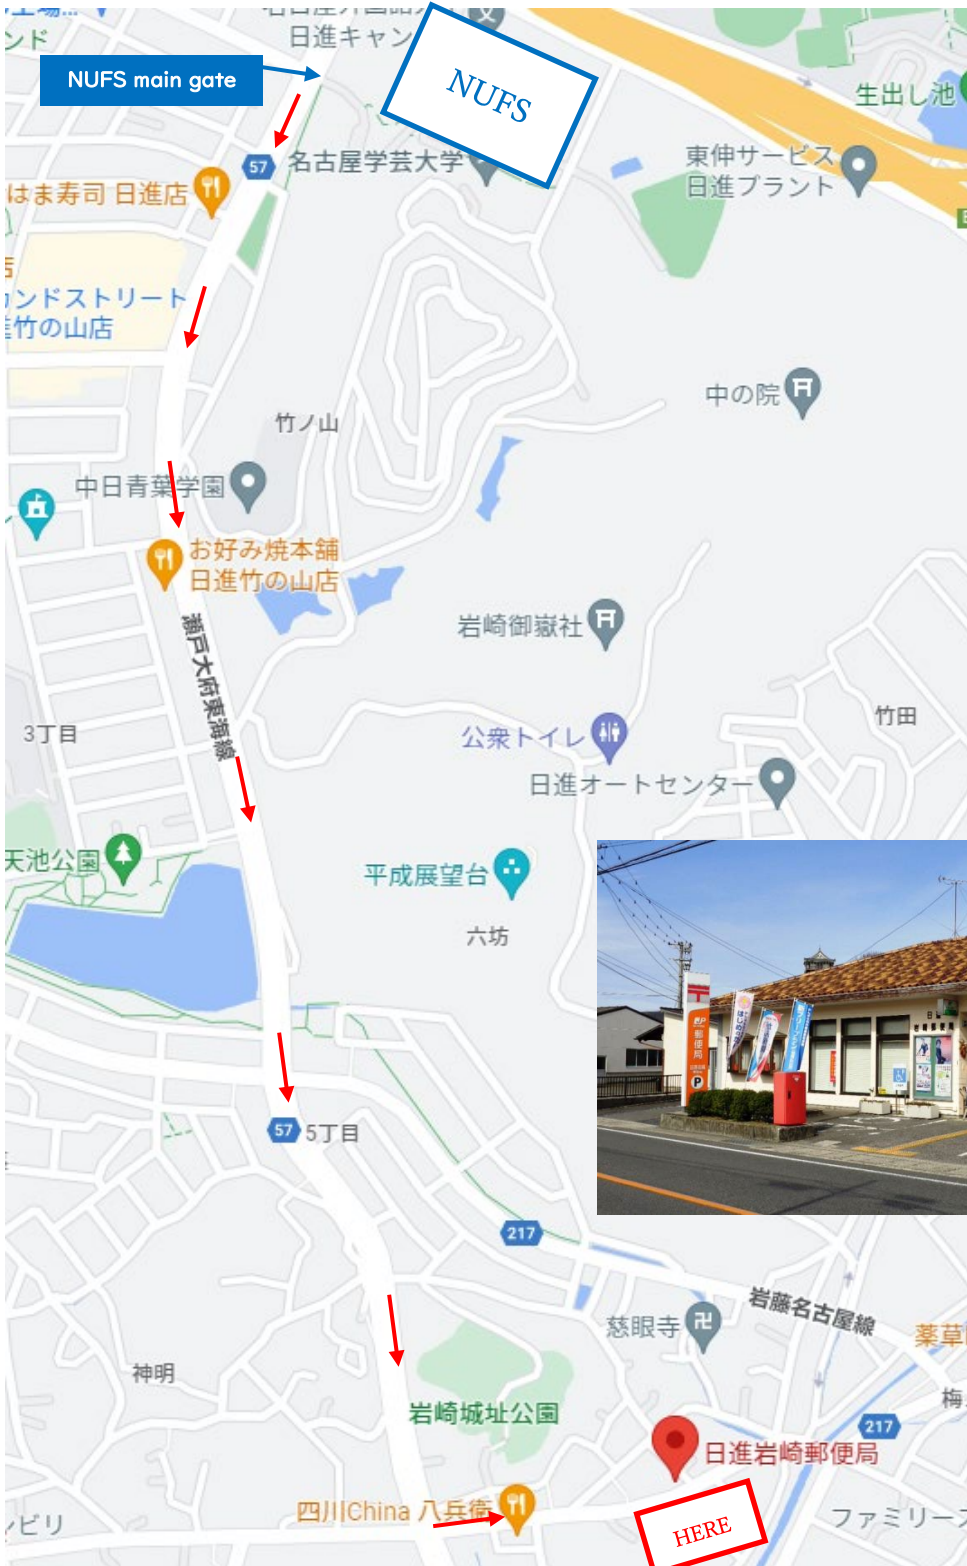

《Yucho Bank (Post Bank)》

※ Yucho Bank (Post Bank) and Post Office are the same.

Nagakute-Katahira Post Office

長久手片平郵便局 (ながくてかたひら ゆうびんきょく)

※ 5-minute walk from NUFSS campus

Nisshin-Iwasaki Post Office

日進岩崎郵便局 (にしんいわさき ゆうびんきょく)

※ 25-minute walk from NUFS campus

Nagakute Post Office

長久手郵便局 (ながくて ゆうびんきょく)

※ 30-minute walk from NUFSS campus

Nisshin Post Office

日進郵便局 (にっしん ゆうびんきょく)

※ 5-minute walk from Nisshin City Hall