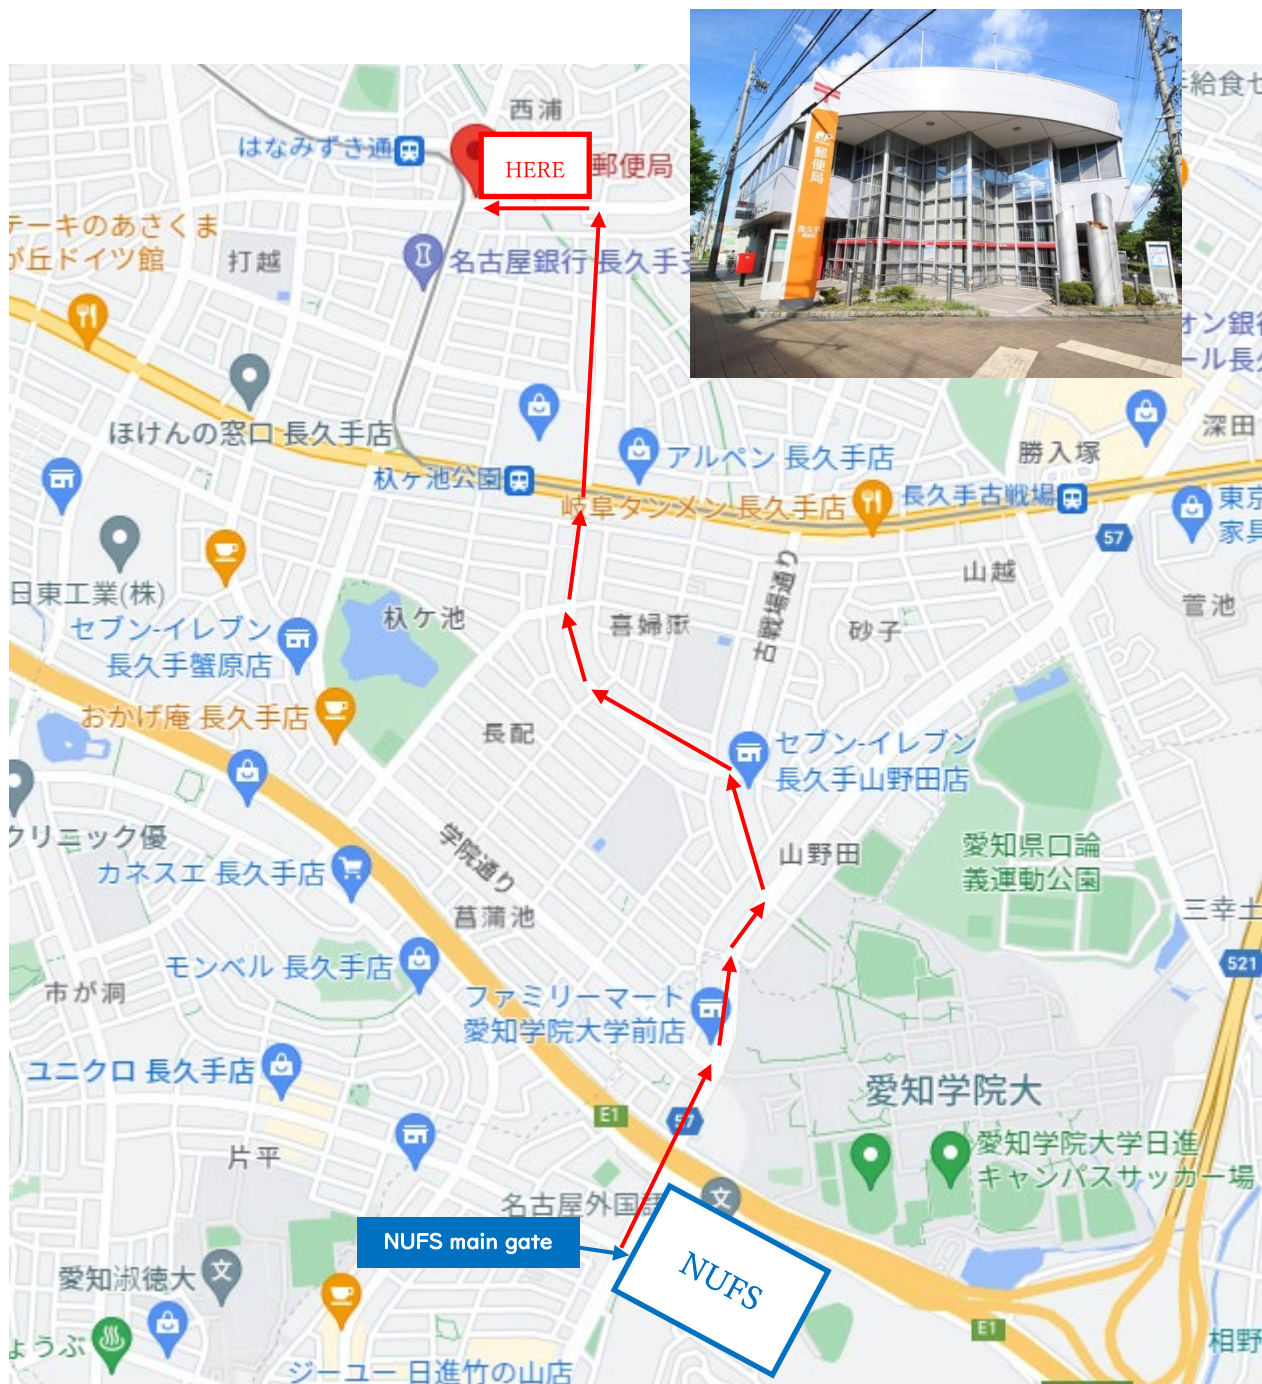

《Yucho Bank (Post Bank)》

※ Yucho Bank (Post Bank) and Post Office are the same.

Nagakute-Katahira Post Office

長久手片平郵便局 (ながくてかたひら ゆうびんきょく)

※ 5-minute walk from NUFSS campus

Nisshin-Iwasaki Post Office

日進岩崎郵便局 (にしんいわさき ゆうびんきょく)

※ 25-minute walk from NUFS campus

Nagakute Post Office

長久手郵便局 (ながくて ゆうびんきょく)

※ 30-minute walk from NUFSS campus

Nisshin Post Office

日進郵便局 (にっしん ゆうびんきょく)

※ 5-minute walk from Nisshin City Hall