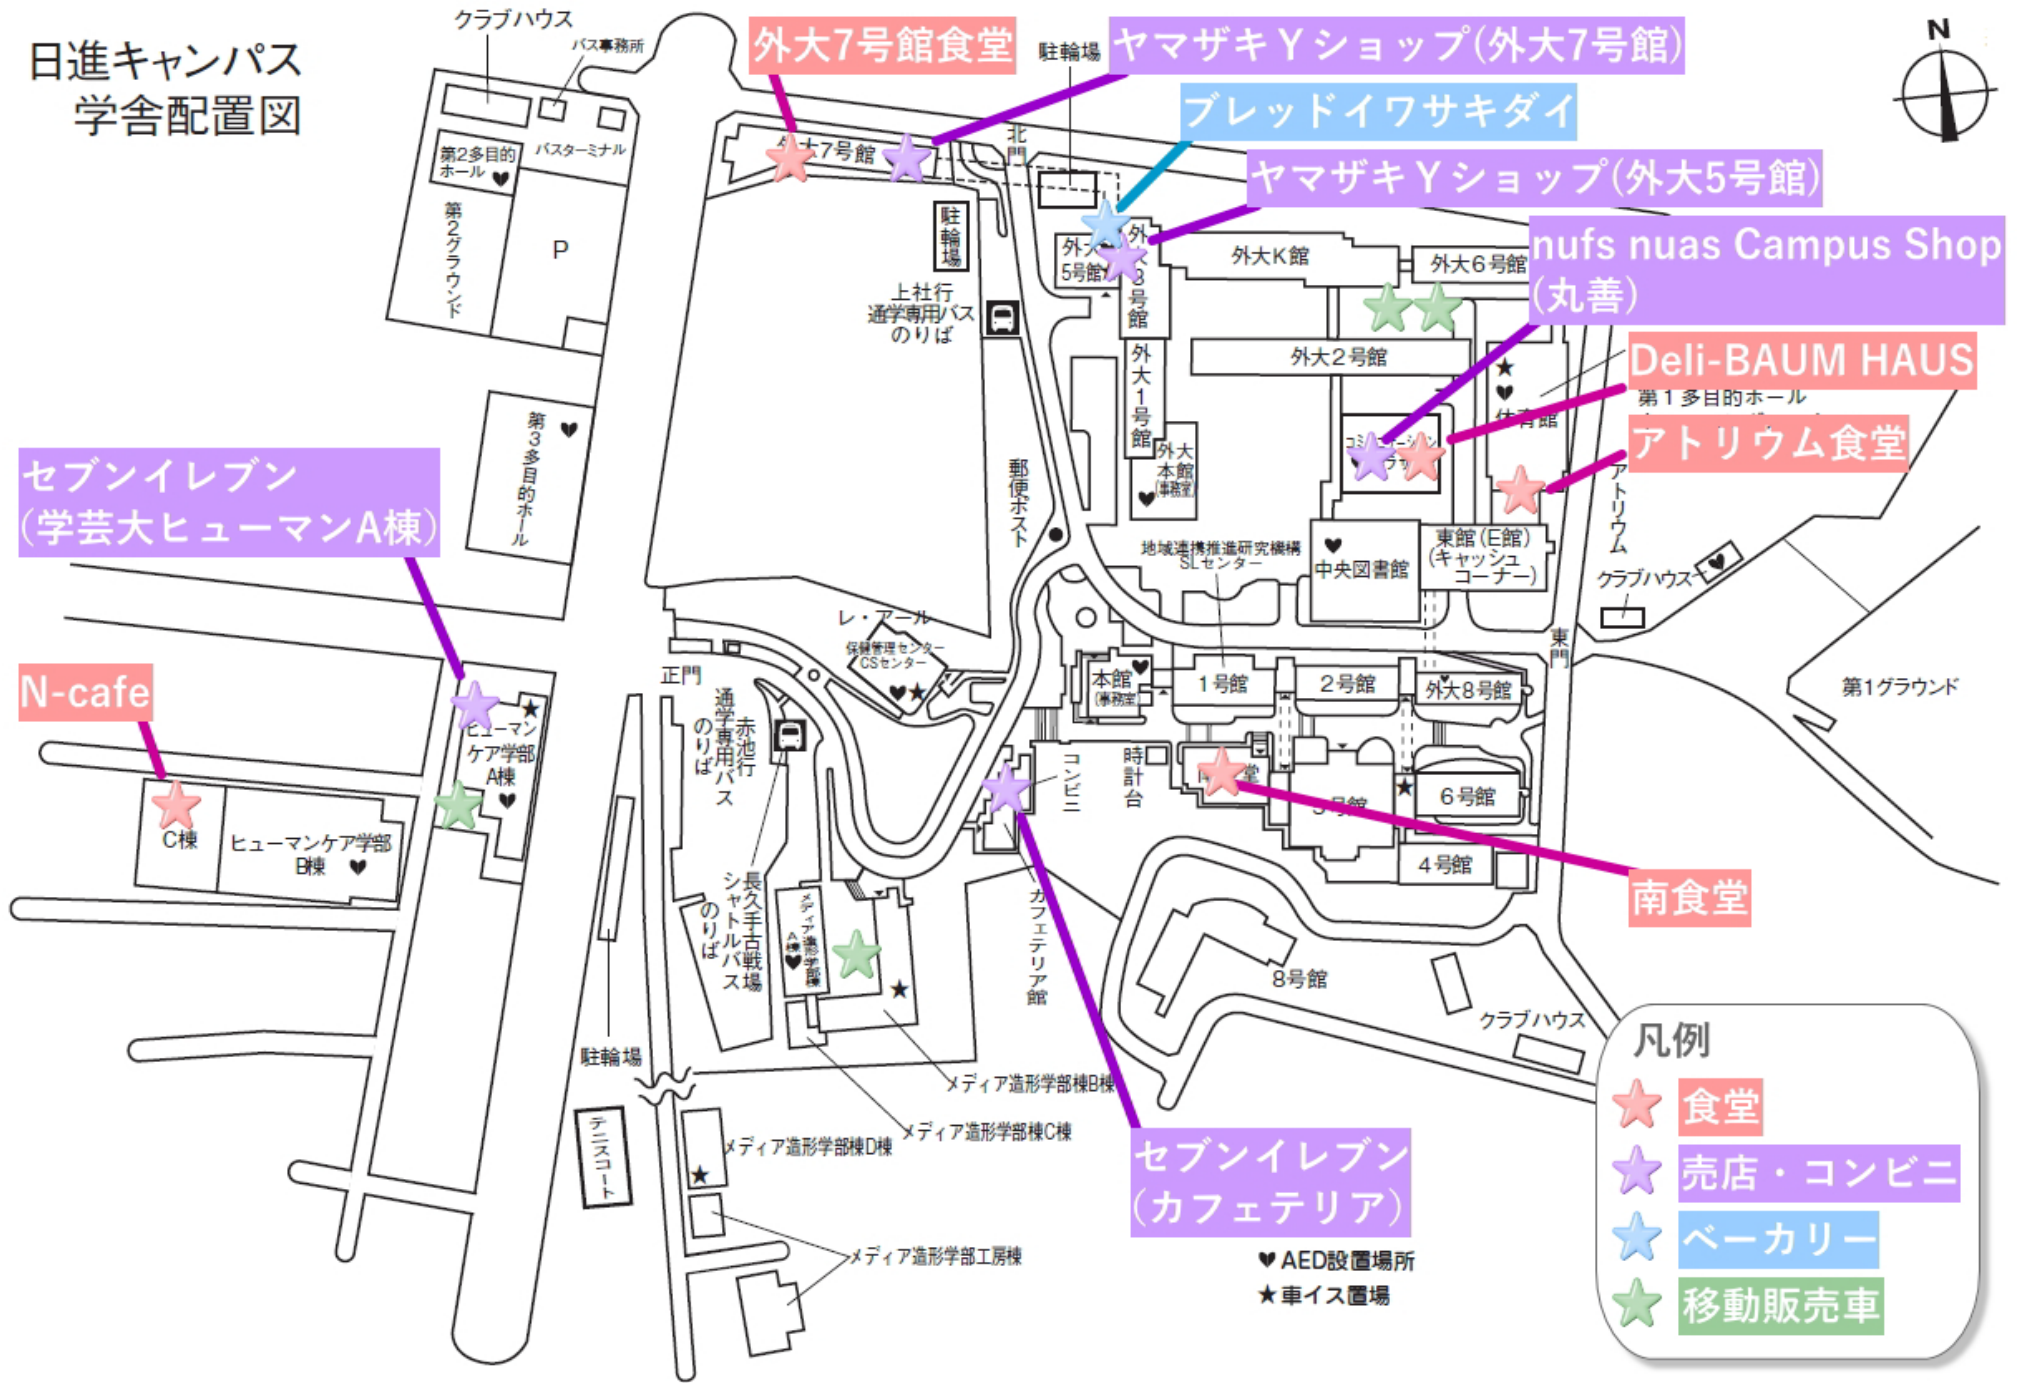

日進キャンパス
学舎配置図

外大7号館食堂

ヤマザキYショップ(外大7号館)

ブレイドイワサキダイ

ヤマザキYショップ(外大5号館)

nufs nuas Campus Shop
(丸善)

Deli-BAUM HAUS

アトリウム食堂

セブンイレブン
(学芸大ヒューマンA棟)

N-cafe

南食堂

セブンイレブン
(カフェテリア)

凡例

- ★ 食堂
- ☆ 売店・コンビニ
- ★ ベーカリー
- ★ 移動販売車

♥ AED設置場所
★ 車イス置場